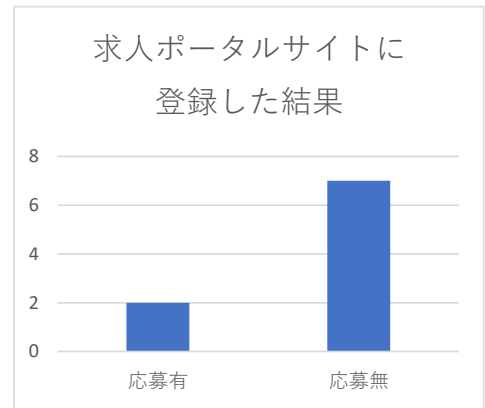

アンケート集計結果

Q2. ①求人ポータルサイトに登録した結果を教えてください

	回答数	構成比
応募有	2	22.2%
応募無	7	77.8%
計	9	100.0%

②、①で応募有に回答した方で採用について

	回答数	構成比
採用有	0	0.0%
選考中	0	0.0%
採用無	2	100.0%
計	2	100.0%

②'採用有の場合、採用人数

	回答数	構成比
1人	0	
2人	0	
3人	0	
4人	0	
5人以上	0	
計	0	

③、②で採用有に回答した方で雇用形態について

	回答数	構成比
正社員	0	
パート	0	
アルバイト	0	
派遣社員	0	
その他	0	
計	0	

④、②で採用有に回答した方で地域について

	回答数	構成比
愛西市内	0	
それ以外	0	
計	0	

Q3 求人ポータルサイトについてご意見をお聞かせください。

丁寧な説明で分かりやすかったです。
継続して活用していきたいです。

採用はしませんでした。応募は小牧の方からでした
IndeedやIndeed Plusの活用方法もご指南いただきたいです。