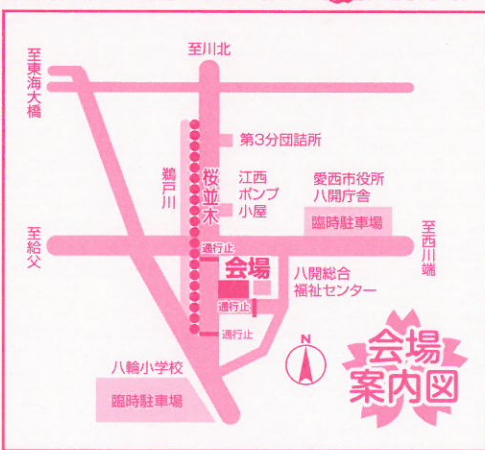

2018
愛西市商工会

- 主催/愛西市商工会 ☎0567-24-6122
- 協賛/愛西市・(公財)河川財団
立田ふれあいの里運営連絡協議会
- 後援/中日新聞社・愛西市観光協会

4/7
(小雨決行)
土

桜まつり

八開会場 午前10時～午後3時
7日が中止の場合は8日(雨天決行)

鶴戸川沿い 桜並木 **八開総合福祉センター 駐車場**

- ★野点(茶会)
- ★農産物・花の販売
- ★飲食ブース 焼きそば・串かつなど
※変更・品切れの際は、ご容赦ください。

都合により内容や時間を変更する場合があります。

れんこん掘り無料体験

午前10時30分～午前11時30分
※天候により中止する場合があります。(長靴、軍手、こては各自でご用意ください。)

※お申し込みは、当日イベント会場にて
午前10時～午前10時20分の間整理券をお渡しします。
(大人・子供合わせて先着100人まで)

お持ち帰りいただける
量には制限があります。

子供ゲームコーナー

消防のひろば
はしご車試乗体験

試乗体験は人数に制限があります。
天候により中止する場合があります。

立田会場 午前10時～午後3時
7日が中止の場合は8日(雨天決行)

船頭平公園

- ★お楽しみバザー
- ★農産物・花の特売
- ★愛西市特産品販売
- ★ぜんざいサービス

※ぜんざいは先着300名様で終了。
都合により内容が変更になる場合があります。

駐車台数には限りがございます。(68台)
利用時間は午前9時から午後5時までです。予めご了承ください。

立田会場にて
粗品がもらえます。抽選に参加できます。
下記の引換券をご持参ください。

4/7

〈午前10時より受
先着500名まで〉

多くの方に抽選を楽しんでいただくために、
た方1人につき、5枚までの抽選とさせていただきます。

見本

2018 立田会場 No.

つり
換券

〈1枚1回限り〉