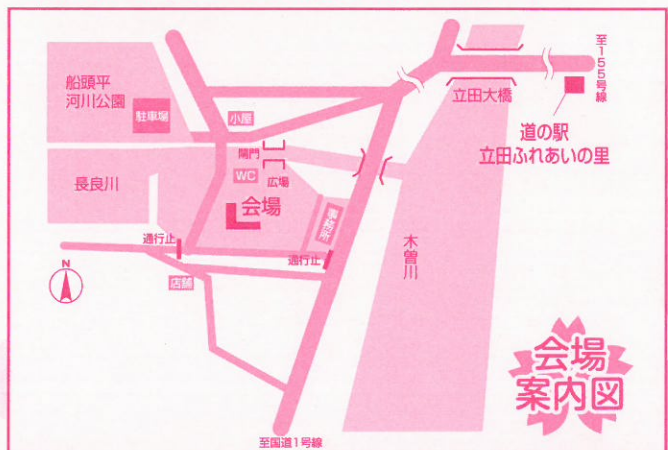

試乗体験は人数に制限があります。
天候により中止する場合があります。

立田会場 午前10時～午後3時
7日が中止の場合は8日(雨天決行)

船頭平公園

- ★お楽しみバザー
- ★農産物・花の特売
- ★愛西市特産品販売
- ★ぜんざいサービス

※ぜんざいは先着300名様で終了。
都合により内容が変更になる場合があります。

駐車台数には限りがございます。(68台)
利用時間は午前9時から午後5時までです。予めご了承ください。

立田会場にて
粗品がもらえます。抽選に参加できます。
下記の引換券をご持参ください。

4/7

〈午前10時より受
先着500名まで〉

多くの方に抽選を楽しんでいただくために、
た方1人につき、5枚までの抽選とさせていただきます。

見本

2018 立田会場 No.

つり
換券

〈1枚1回限り〉